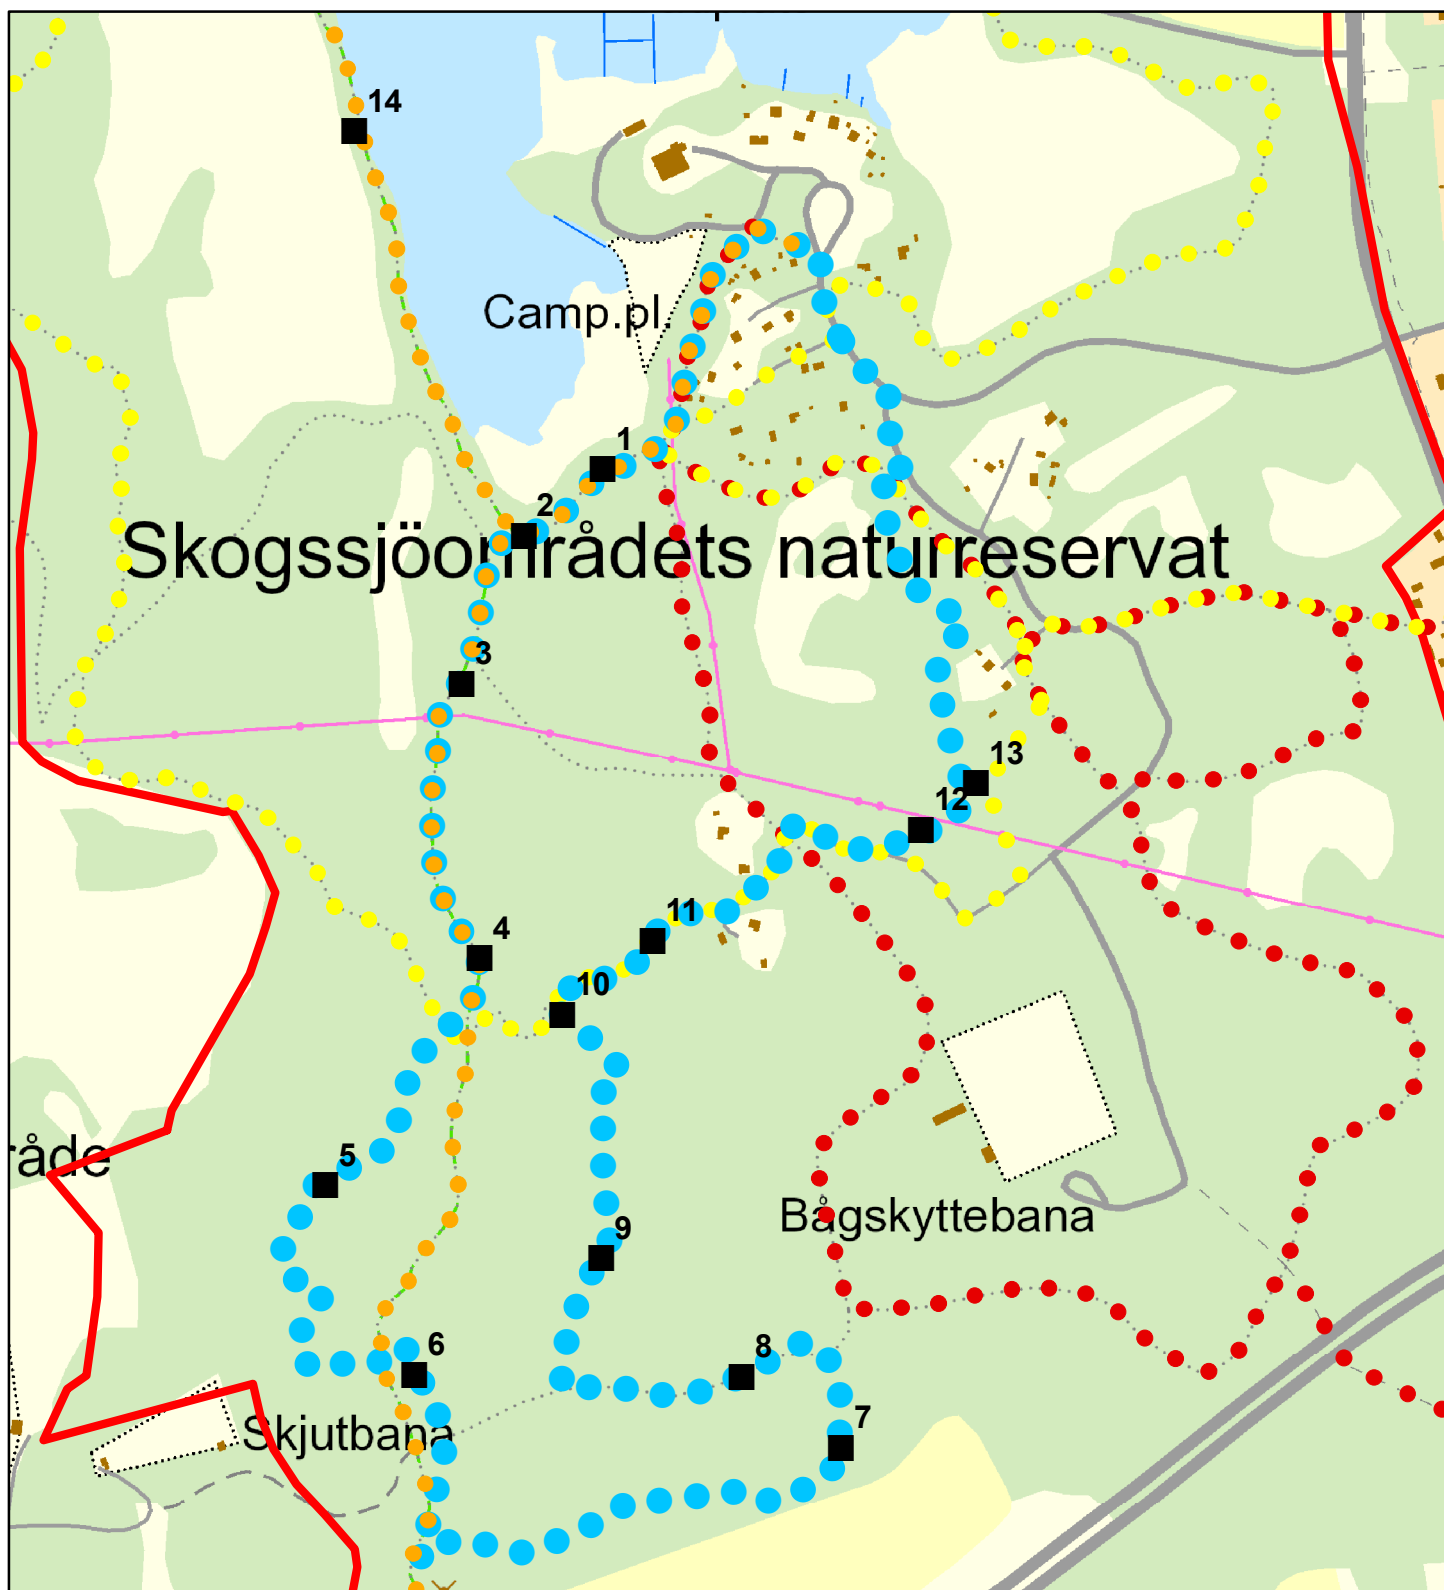

Karta över istidsspårets skyltar

Skyltnr	Skylt
1	Skogssjön
2	Taggsvampar
3	Den gamla tallen
4	Rullstensåsen
5	Reservatets skötsel
6	Gudrun och Per
7	Kungshögaplatån
8	Myrstacken
9	När isen tvekade
10	Åsen
13	Kolmilan
12	Skogens våtmarker
14	Kalktorrängen

Teckenförklaring

- Gula slingan
- Istidsspåret
- Röda slingan
- Östgötaleden
- Naturreservatsgräns