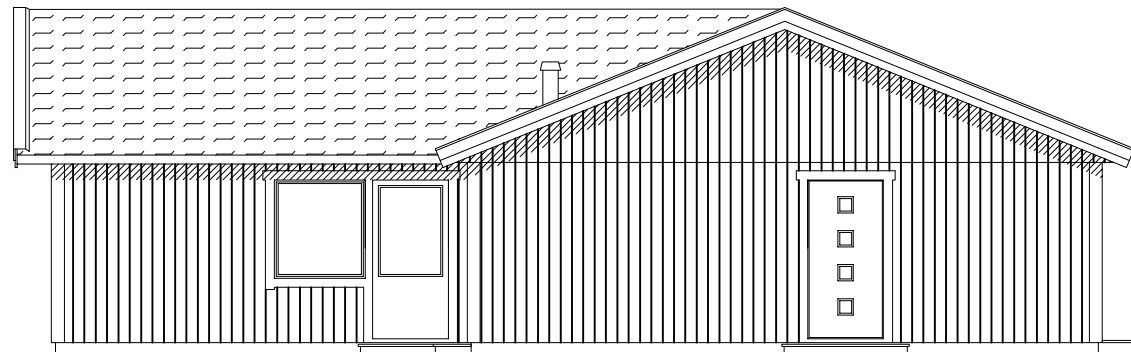

FASAD MOT VÄSTER

Tillbyggnad

FASAD MOT SÖDER

Tillbyggnad

FASAD MOT ÖSTER

Tillbyggnad

SEKTION

FASAD MOT SÖDER

REV	ANT	REVIDERINGEN AVSER	SIGN	DATUM		
		Tillbyggnad av enbostadshus Fastbet: Tomten 1:1				
		Anders Andersson Andersväg 103 589 99 Mjölby				
RETTAD AV	GRANSKAD AV	DATUM	ARBETSNUMMER	SKALA	RITNINGNUMMER	REV
		130501	A3	1:100	Fasad/ sektion	