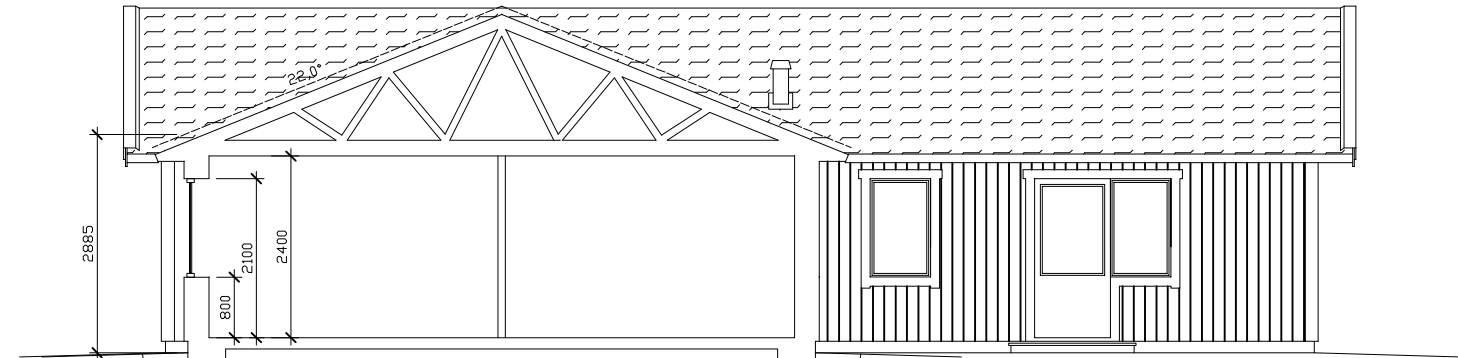

FASAD MOT VÄSTER

Tillbyggnad

FASAD MOT SÖDER

Tillbyggnad

FASAD MOT ÖSTER

Tillbyggnad

SEKTION

FASAD MOT SÖDER

REV	ANT	REVIDERINGEN AVSER	SIGN	DATUM		
		Tillbyggnad av enbostadshus Fastbet: Tomten 1:1				
		Anders Andersson Andersväg 103 589 99 Mjölby				
RETTAD AV	GRANSKAD AV	DATUM	ARBETSNUMMER	SKALA	RITNINGNUMMER	REV
		130501	A3	1:100	Fasad/ sektion	