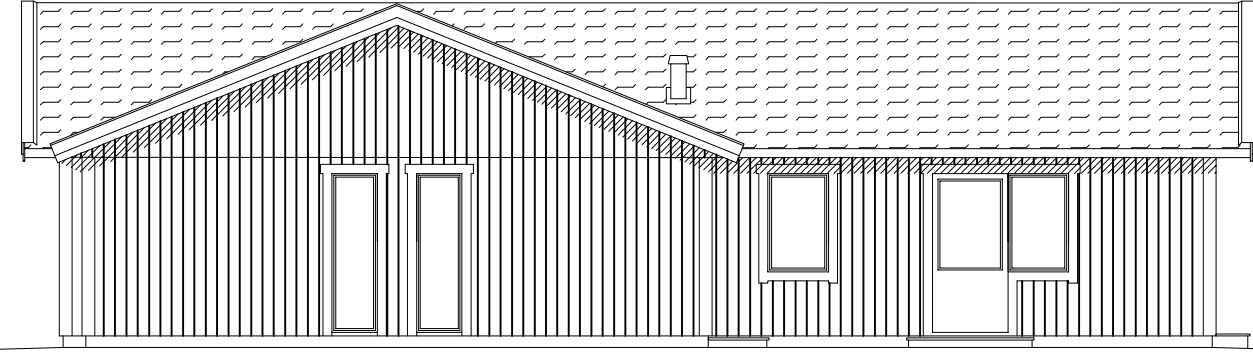

FASAD MOT VÄSTER

Tillbyggnad

FASAD MOT SÖDER

Tillbyggnad

FASAD MOT ÖSTER

Tillbyggnad

SEKTION

FASAD MOT SÖDER

REV	ANT	REVIDERINGEN AVSER	SIGN	DATUM		
		Tillbyggnad av enbostadshus Fastbet: Tomten 1:1				
		Anders Andersson Andersväg 103 589 99 Mjölby				
RETTAD AV	GRANSKAD AV	DATUM	ARBETSNUMMER	SKALA	RITNINGNUMMER	REV
		130501	A3	1:100	Fasad/ sektion	