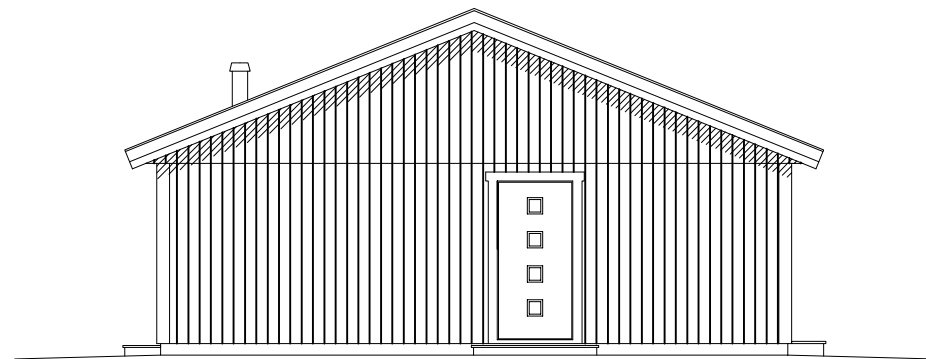

FASAD MOT VÄSTER

FASAD MOT SÖDER

FASAD MOT ÖSTER

FASAD MOT NORR

REV	ANT	REVIDERINGEN AVSER	SIGN	DATUM		
		Nybyggnad av enbostadshus Fastbet: Tomten 1:1				
		Anders Andersson Andersväg 103 589 99 Mjölby				
RETAD AV	GRANSKAD AV	DATUM	ARBETSNUMMER	SKALA	RITNINGNUMMER	REV
		130501	A3	1:100	Fasad	