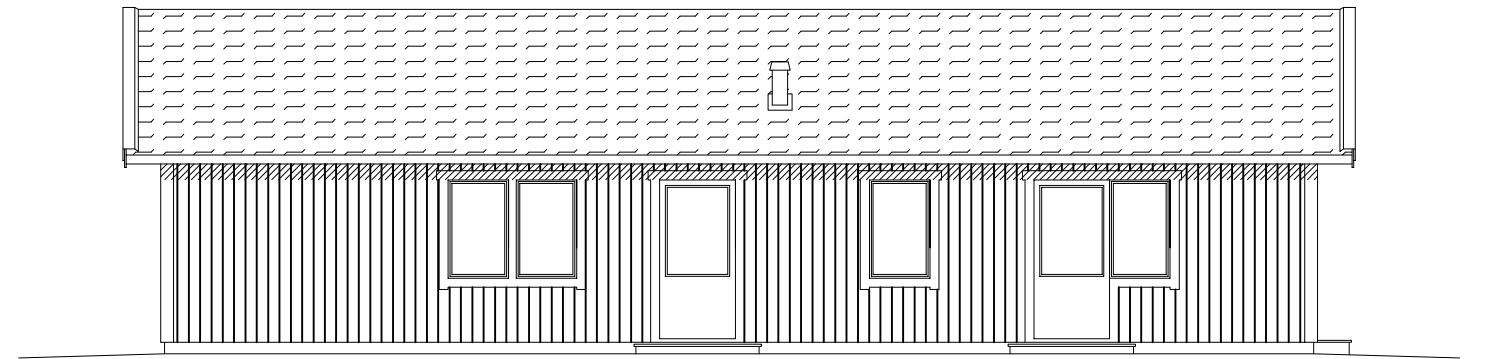

FASAD MOT VÄSTER

FASAD MOT SÖDER

FASAD MOT ÖSTER

FASAD MOT NORR

REV	ANT	REVIDERINGEN AVSER	SIGN	DATUM		
		Nybyggnad av enbostadshus Fastbet: Tomten 1:1				
		Anders Andersson Andersväg 103 589 99 Mjölby				
RETAD AV	GRANSKAD AV	DATUM	ARBETSNUMMER	SKALA	RITNINGNUMMER	REV
		130501	A3	1:100	Fasad	