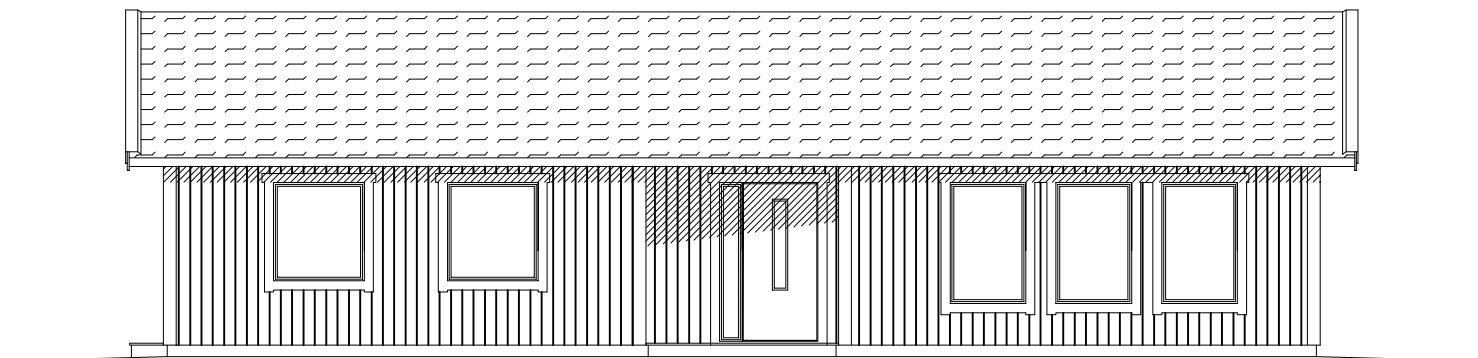

FASAD MOT VÄSTER

FASAD MOT SÖDER

FASAD MOT ÖSTER

FASAD MOT NORR

REV	ANT	REVIDERINGEN AVSER	SIGN	DATUM		
		Nybyggnad av enbostadshus Fastbet: Tomten 1:1				
		Anders Andersson Andersväg 103 589 99 Mjölby				
RETAD AV	GRANSKAD AV	DATUM	ARBETSNUMMER	SKALA	RITNINGNUMMER	REV
		130501	A3	1:100	Fasad	