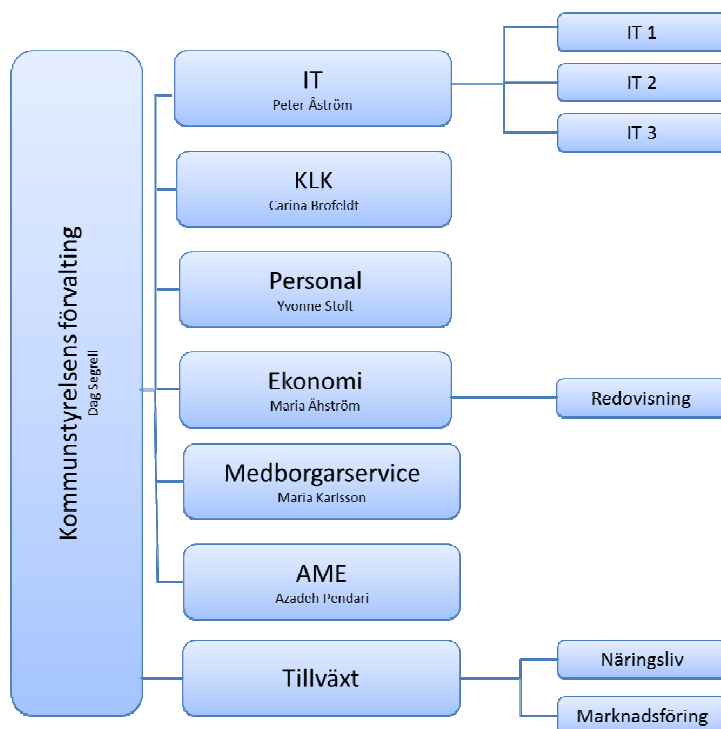

## Kommunstyrelsens förvaltning organisation

Med anledning av inrättandet av en ny tjänst som Näringslivschef på förvaltningen behöver också organisationen ses över. Nedanstående skiss beskriver hur förvaltningens nya organisation ser ut från och med 10 augusti 2015.

### Kommunstyrelsens förvaltning

Dag Segrell  
Kommunchef