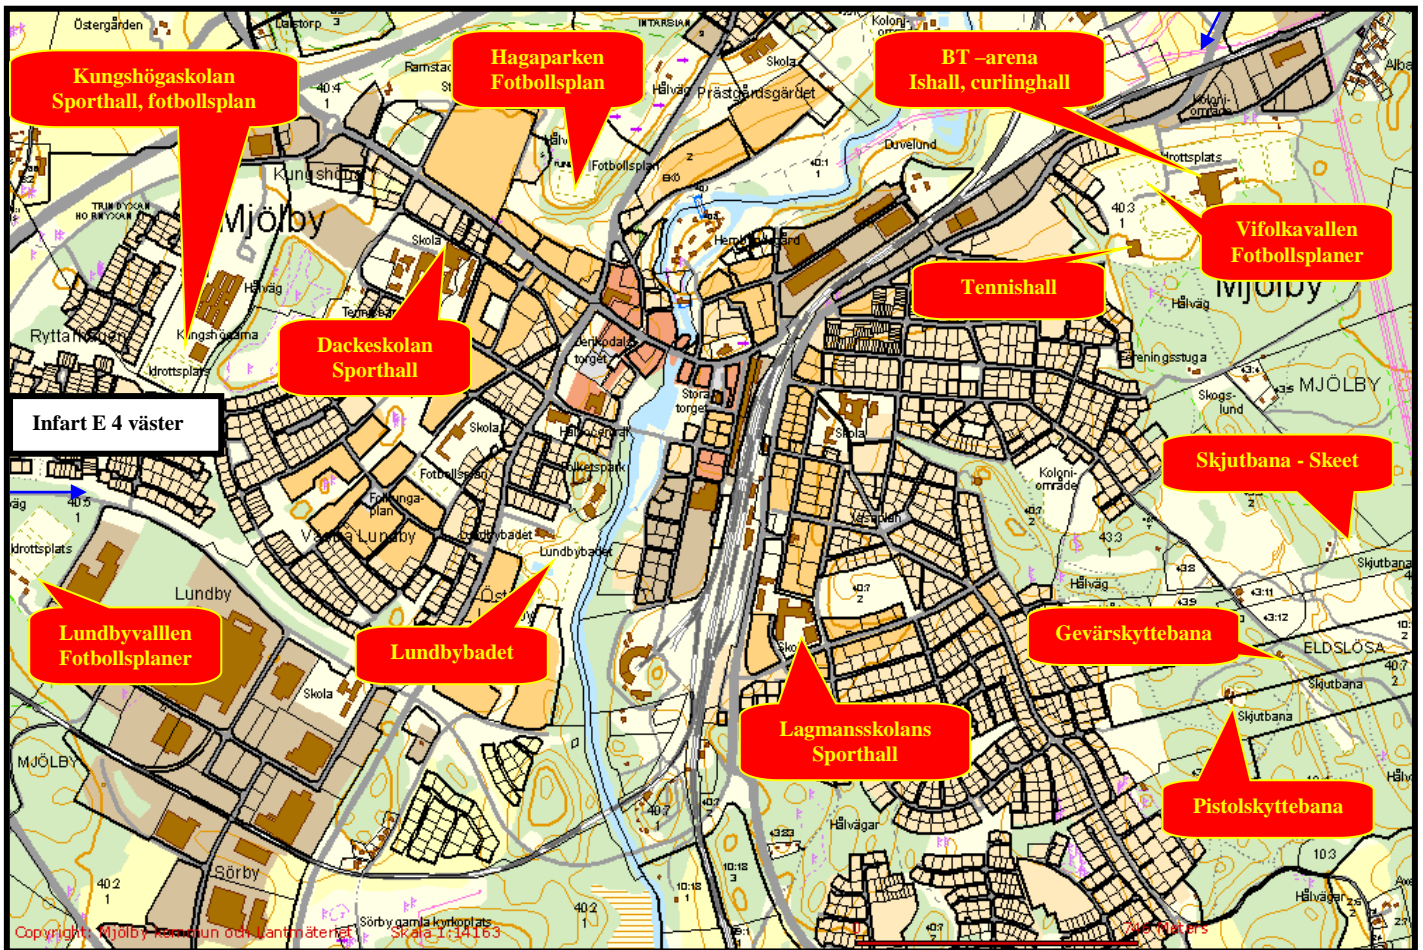

# Lokalisering idrottsanläggningar i Mjölby

Infart E 4 öster

Infart E 4 väster

Infart från E 4 väster: Sväng av infart Mjölby väst vid MC Donalds. Sväng höger mot MC Donalds. Sväng vänster vid rondell. Följ vägen förbi BT vid blå pil.

Infart från E 4 öster: Sväng av infart Mjölby öster. Följ vägen förbi Svensk bilprovning på höger sida. Passera under järnvägen vid blå pil.