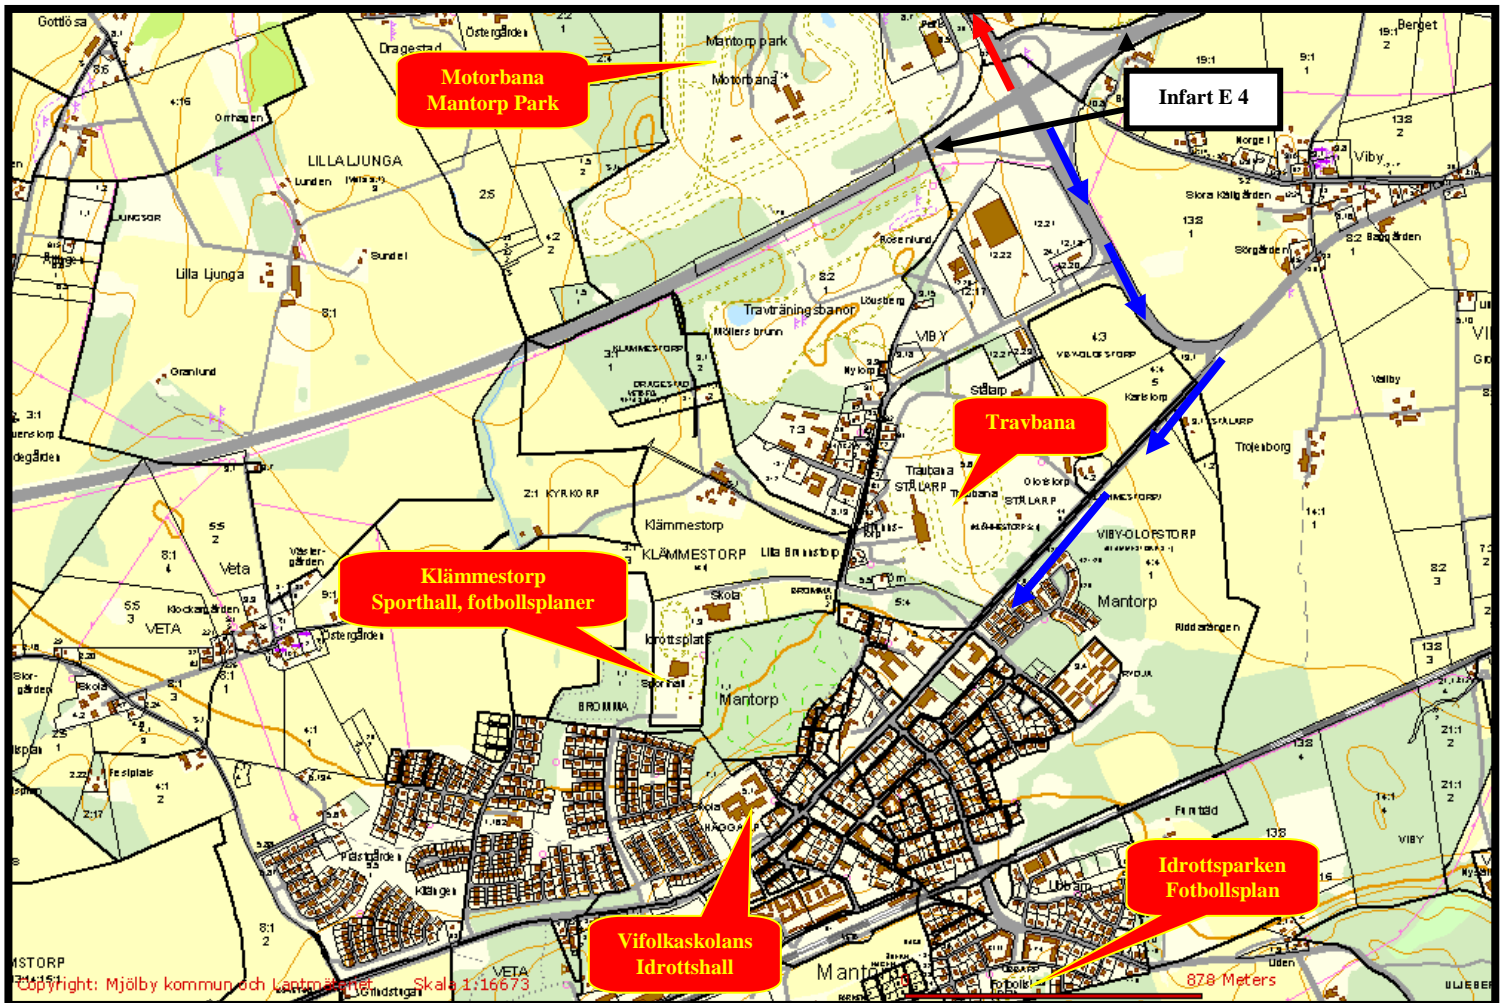

Lokalisering idrottsanläggningar i Mantorp

Infart från E 4 mot Mantorp: Sväng av höger om du kommer från väster (vänster från öster) efter avfart motorväg. Sväng höger enligt blå pil mot centrum.

Infart från E 4 mot Mantorp Park (motorbana): Sväng av vänster om du kommer från väster (höger från öster) efter avfart motorväg. Se röd pil.