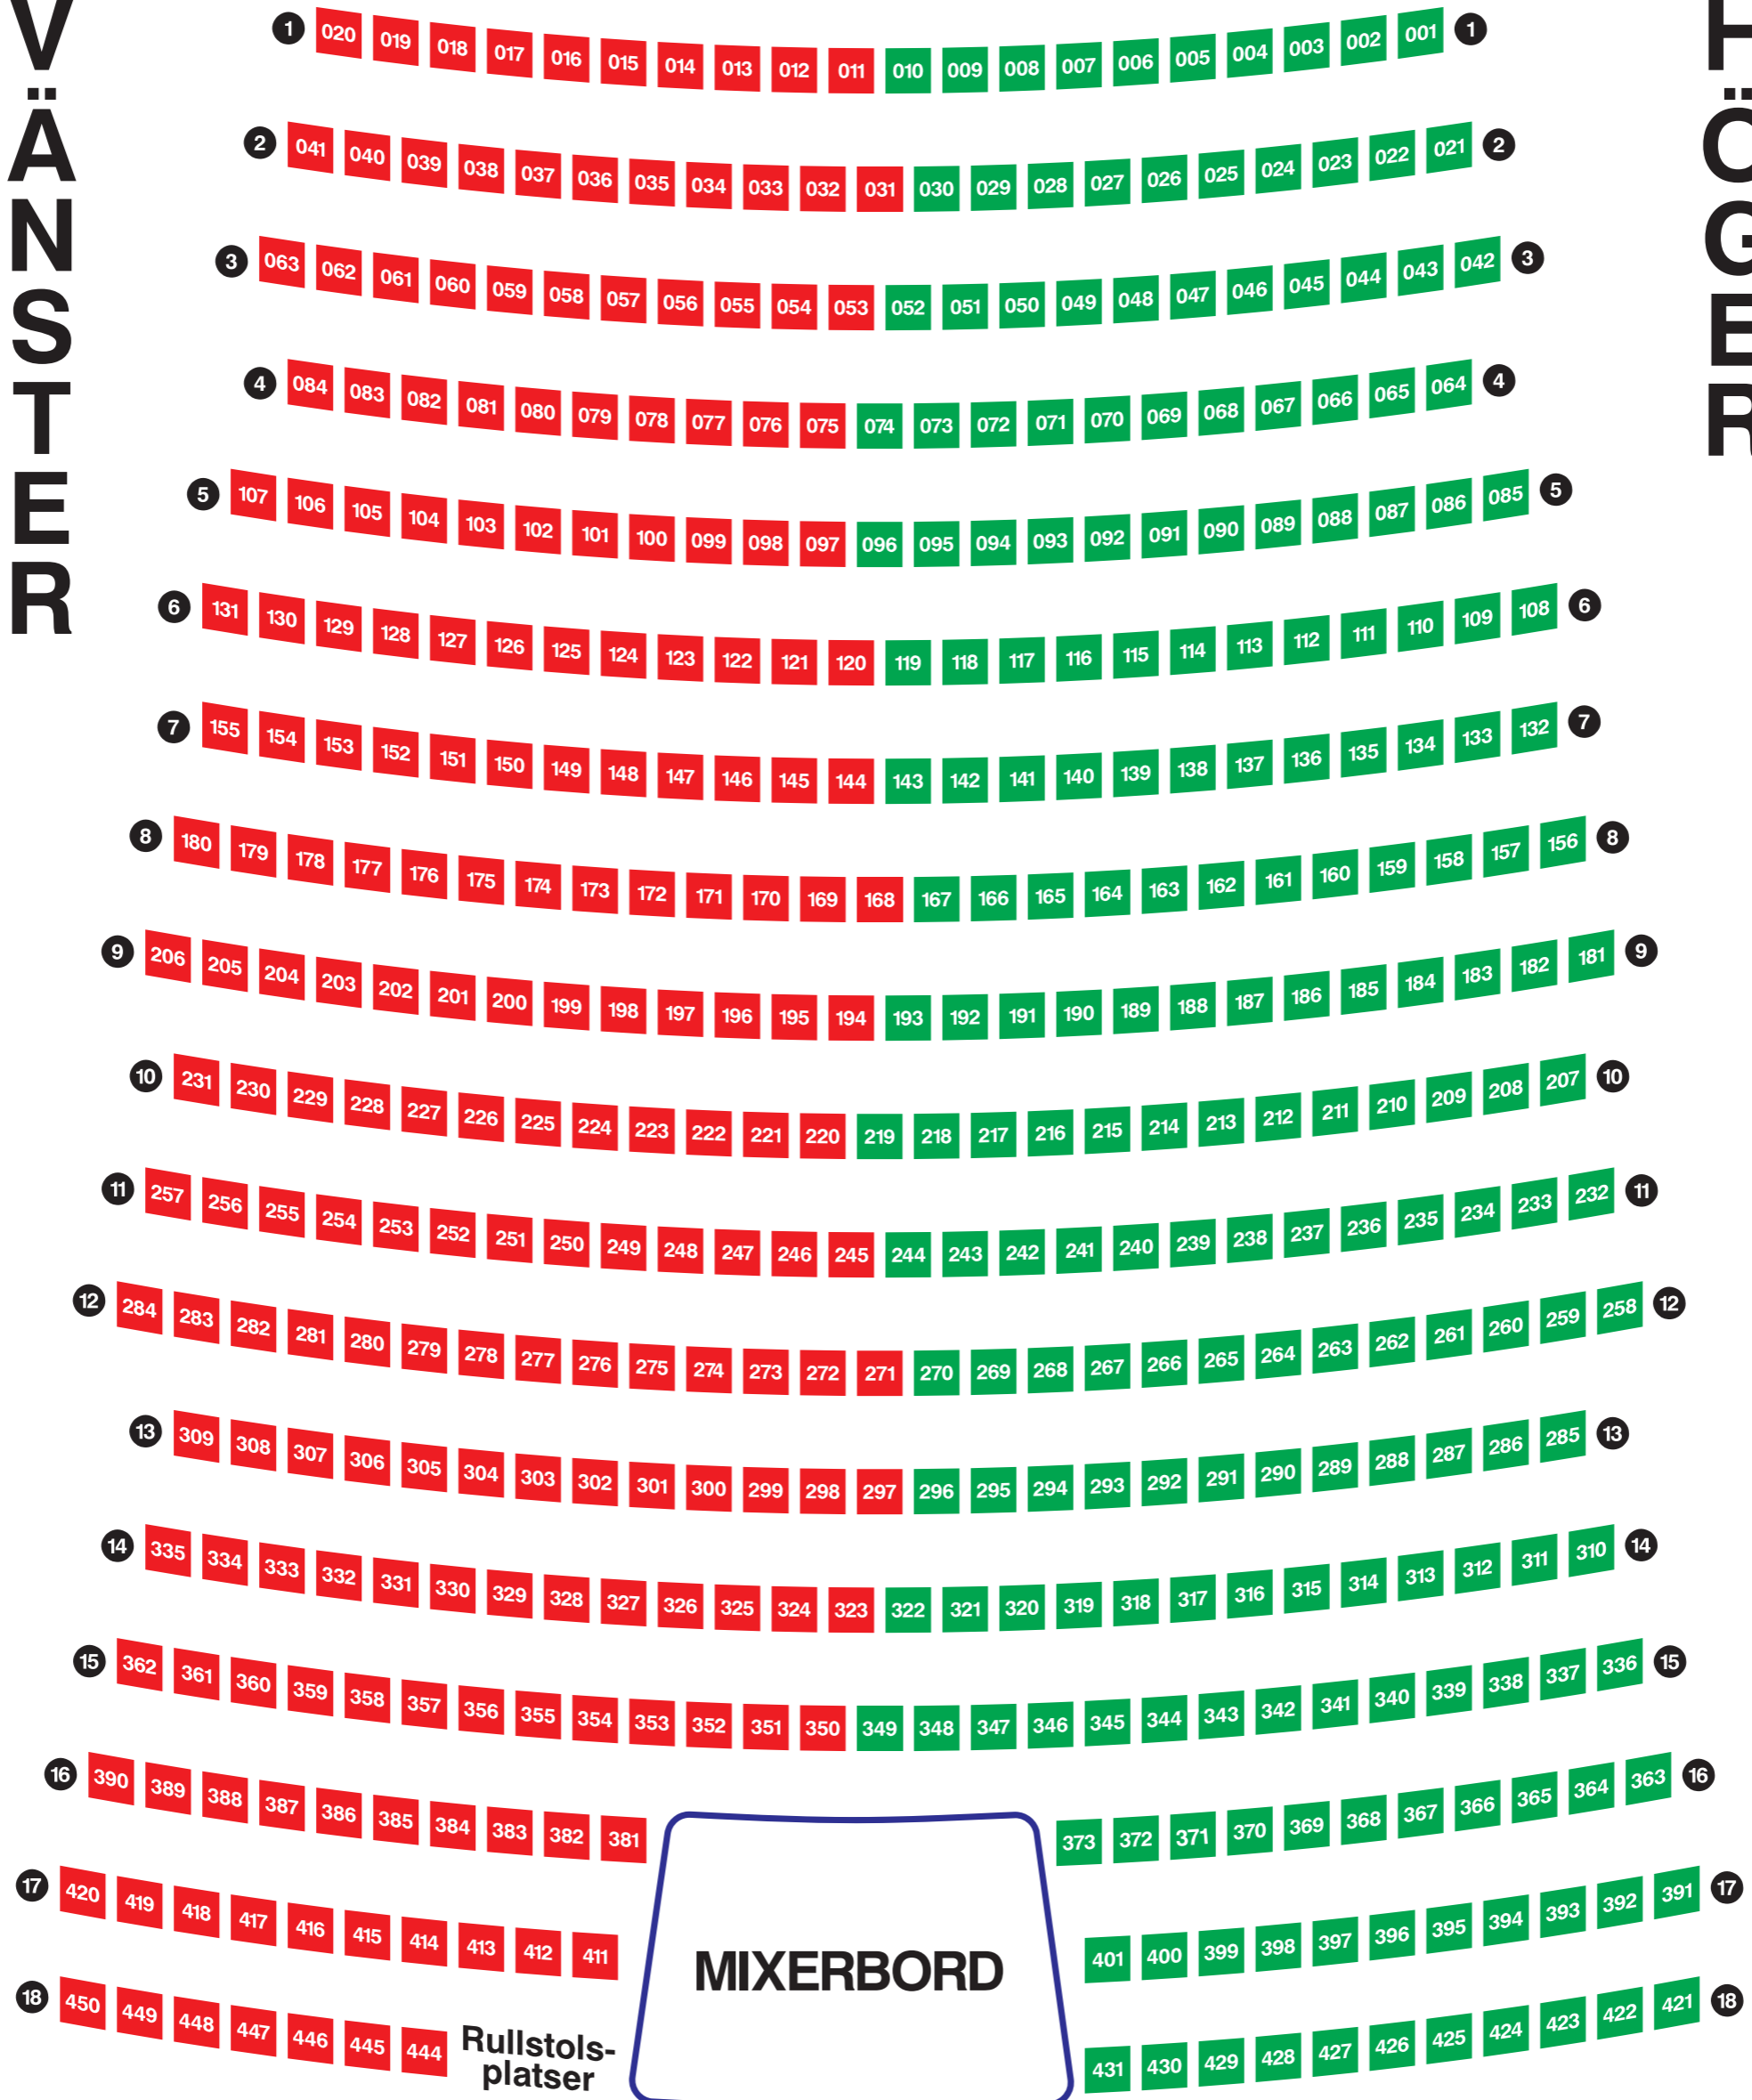

# Mjölby Kulturscen

VÄNSTER

HÖGER

MIXERBORD

Rullstolsplatser