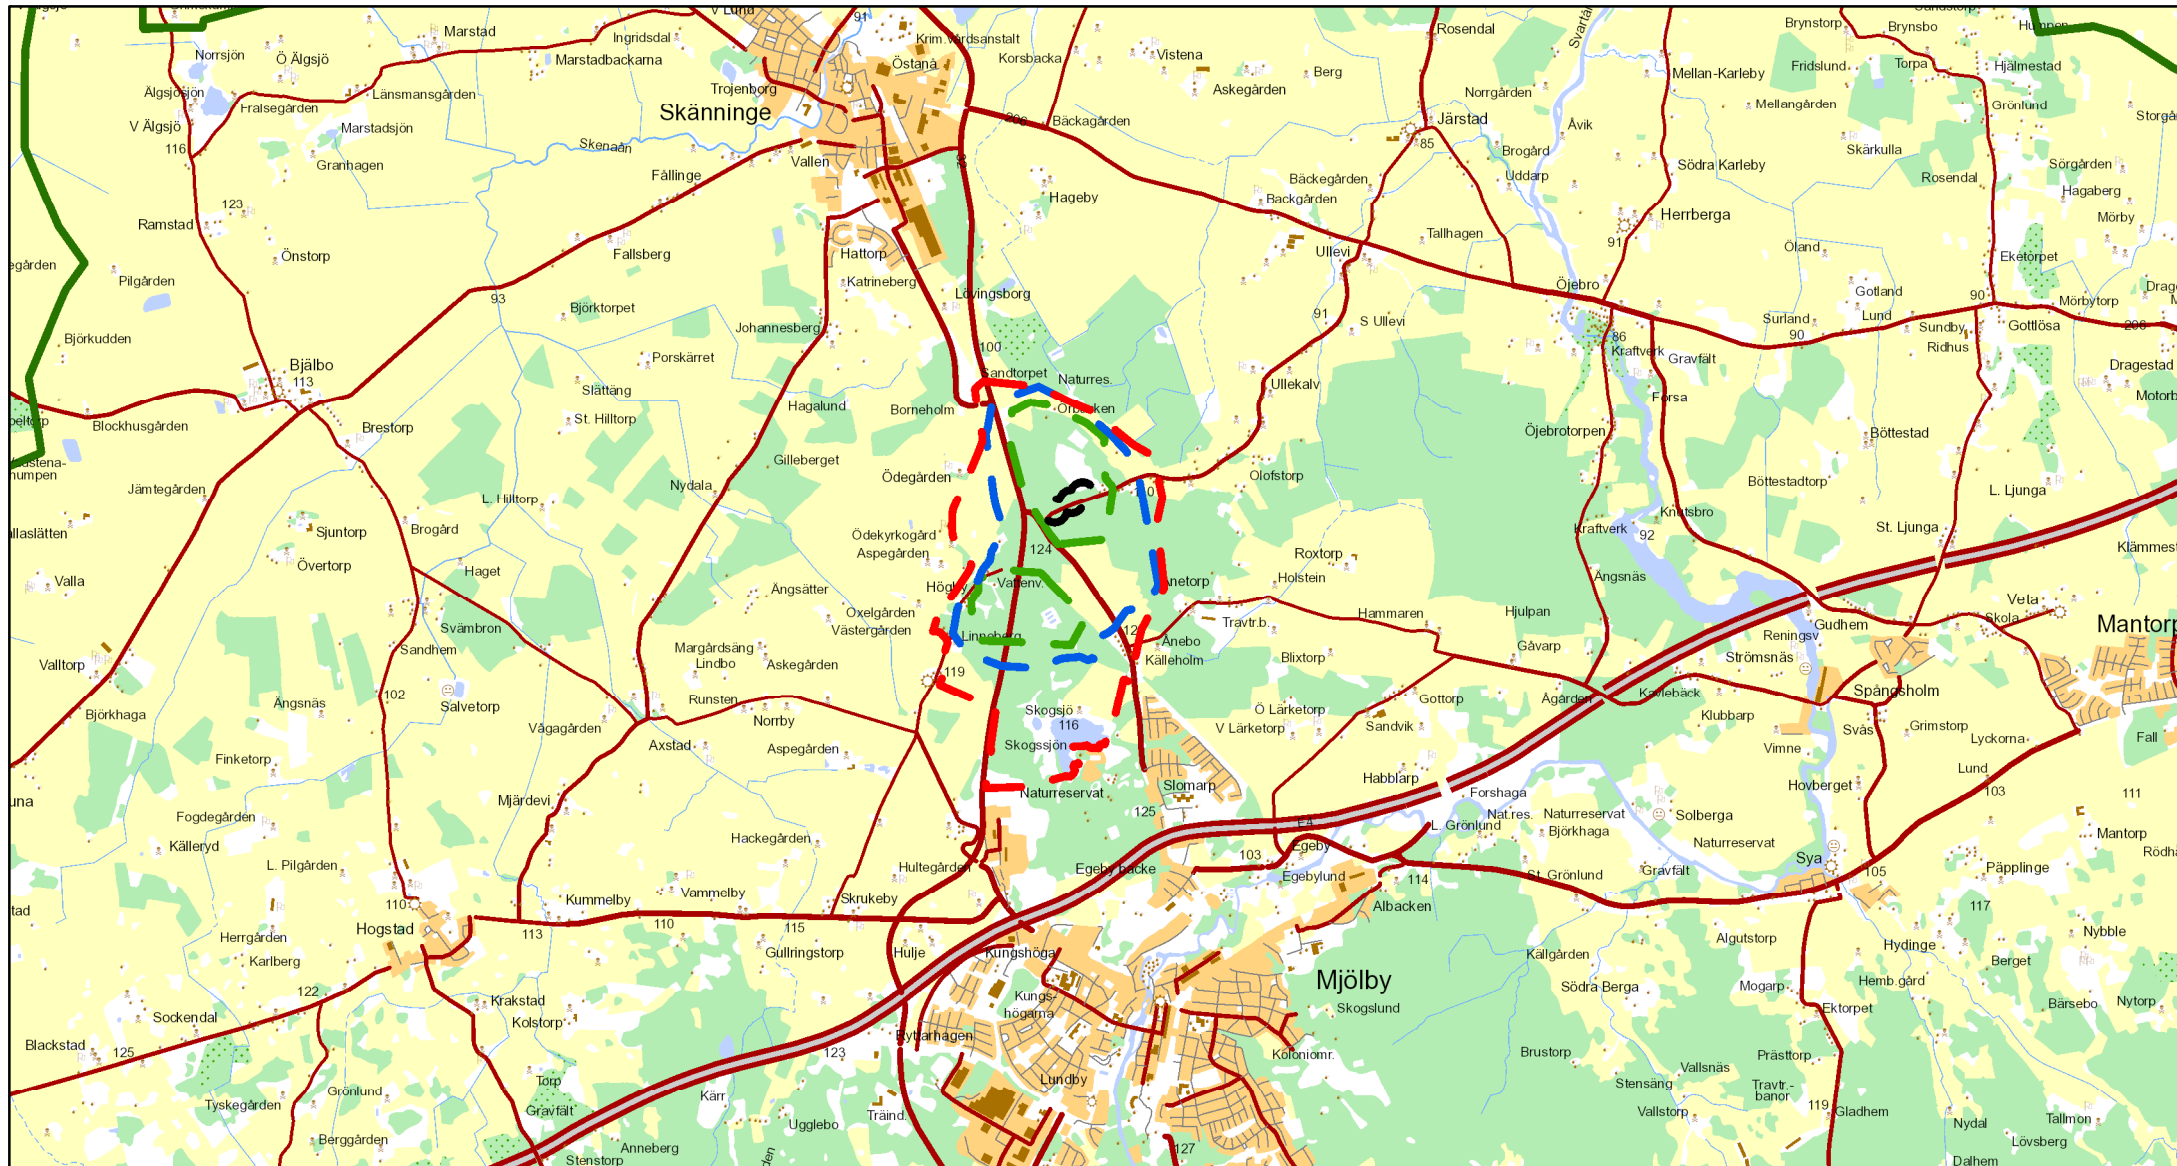

# Högby vattenskyddsområde

-  Primär
-  Sekundär
-  Särskilda restriktioner
-  Tertiär

Utskriftsdatum 2013-07-31

Skala 1:63 097